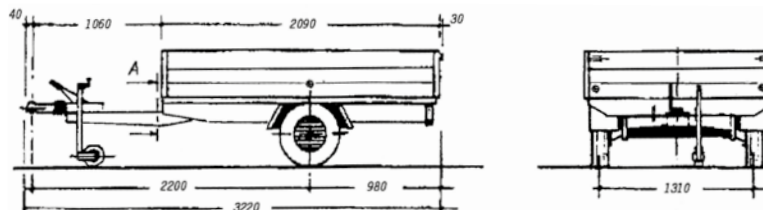

- 4 SPONDE APRIBILI
- 4 OPEN TAILBOARD
- 4 RIDELLE OUVRABLE
- 4 ABKLAPPBARE BORDWAND

OPTIONAL

OPTIONAL

A6L	750/600 Kg	520/370 Kg	322x154x95h cm	201x147x34h cm	63 cm	155 R 13
	Peso a pieno carico	Portata utile	Dimensioni max	Dimensioni di carico	Altezza piano di carico	Ruote
	Full load weight	Capacity	Max lenght	Carrying capacity	Flatbed height	Wheels
	Poids total en charge	Charge utile	Longueur max	Dimensions de chargement	Hauteur plancher de chargement	Roues
	Zulässiges Gesamtgewicht	Nutzlast	Max. Länge	Nutzmaße der Ladung	Höhe der Ladefläche	Räder

- TELAIO PROFILATO DI LAMIERA GROSSO SPESSORE ZINCATA A CALDO
- ROBUSTI GANCI AD ANELLO PRESENTI SUL PIANALE PER FISSARE CON SICUREZZA OGNI TIPO DI CARICO
- TIMONE LUNGO PER UNA MIGLIORE MANOVRABILITA'

- THICK, HOT-DIP GALVANISED SHEET METAL PROFILED CHASSIS
- STURDY RING HOOKS ON THE PLATFORM TO SECURE ALL TYPES OF LOAD SAFELY
- LONG DRAWBAR FOR BETTER MANOEUVRABILITY

- CHÂSSIS PROFILÉ EN TÔLE DE GROSSE ÉPAISSEUR GALVANISÉE À CHAUD
- SOLIDES CROCHETS D'ATTACHE PRÉSENTS SUR LE PLANCHER POUR FIXER EN TOUTE SÉCURITÉ TOUT TYPE DE CHARGEMENT
- LONG TIMON POUR UNE MEILLEURE MANOEVRIABILITÉ